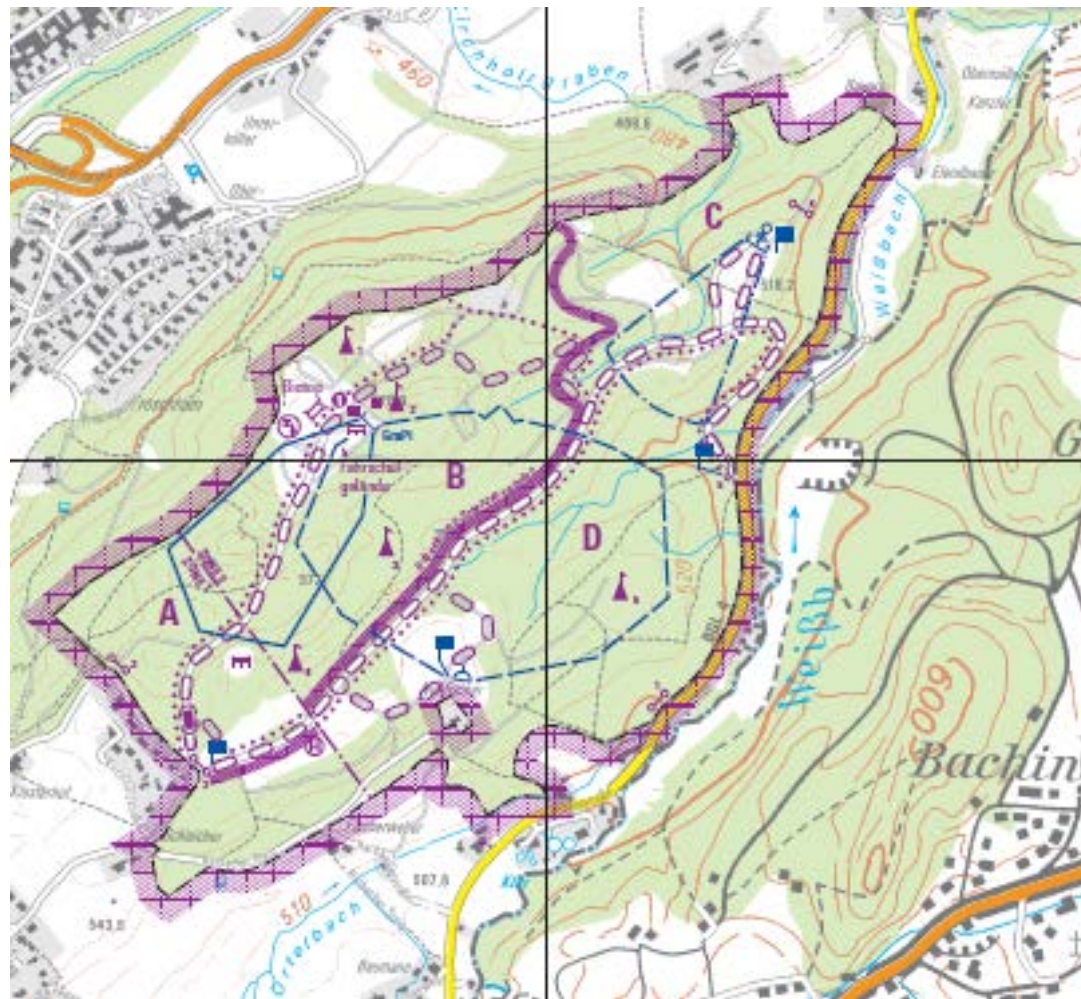

Gebirgsjägerbrigade „BAYERN“

gebirgstauglich einsatzbewährt robust kameradschaftlich heimatverbunden

Übungszeiten des Standortübungsplatz Kirchholz

00:00 01:00 02:00 03:00 04:00 05:00 06:00 07:00 08:00 09:00 10:00 11:00 12:00 13:00 14:00 15:00 16:00 17:00 18:00 19:00 20:00 21:00 22:00 23:00 24:00

Zutritt für die Öffentlichkeit ist auf dem Standortübungsplatz Kirchholz Verboten!!!

Legende:  Übungsplatz genutzt
 Übungsplatz ungenutzt

BUNDESWEHR

Zutritt für die Öffentlichkeit ist auf dem Standortübungsplatz Kirchholz, seit dem 01.07.2020 Verboten!!!

Der Übungsplatz Kirchholz ist seit dem 01.07.2020 ein „**Militärischer-Sicherheitsbereich**“ geworden.

Das wiederrechtliche Betreten des Standortübungsplatzes Kirchholz ist **verboten** und kann strafrechtlich verfolgt werden.