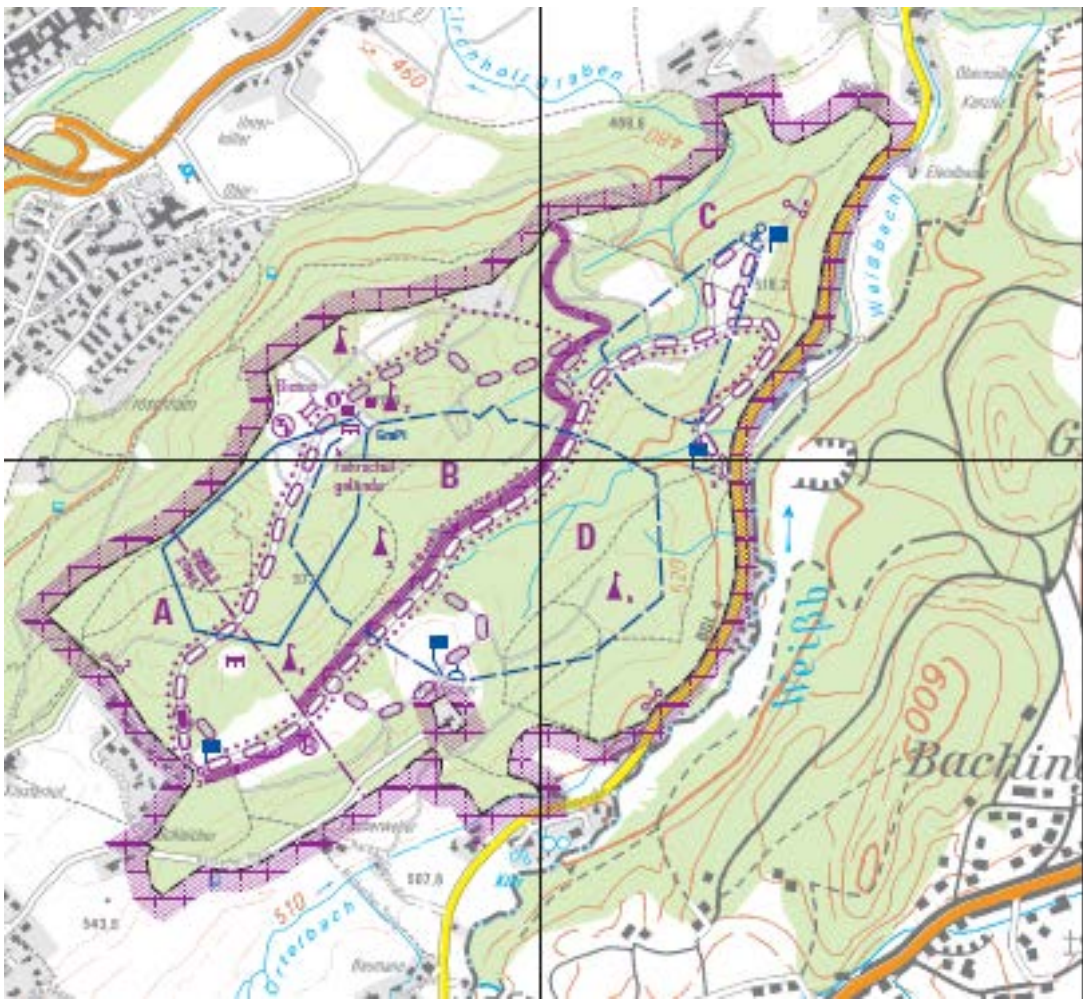

Das Betreten des „Militärischen Sicherheitsbereich“ ist verboten!

Legende: ■ Übungsplatz genutzt
■ Übungsplatz ungenutzt

Zutritt für die Öffentlichkeit ist auf dem Standortübungsplatz Kirchholz, seit dem 01.07.2020 Verboten!!!

Der Übungsplatz Kirchholz ist seit dem **01.07.2020** ein **„Militärischer-Sicherheitsbereich“** geworden.

Das wiederrechtliche Betreten des Standortübungsplatzes Kirchholz ist **verboten** und kann strafrechtlich verfolgt werden.