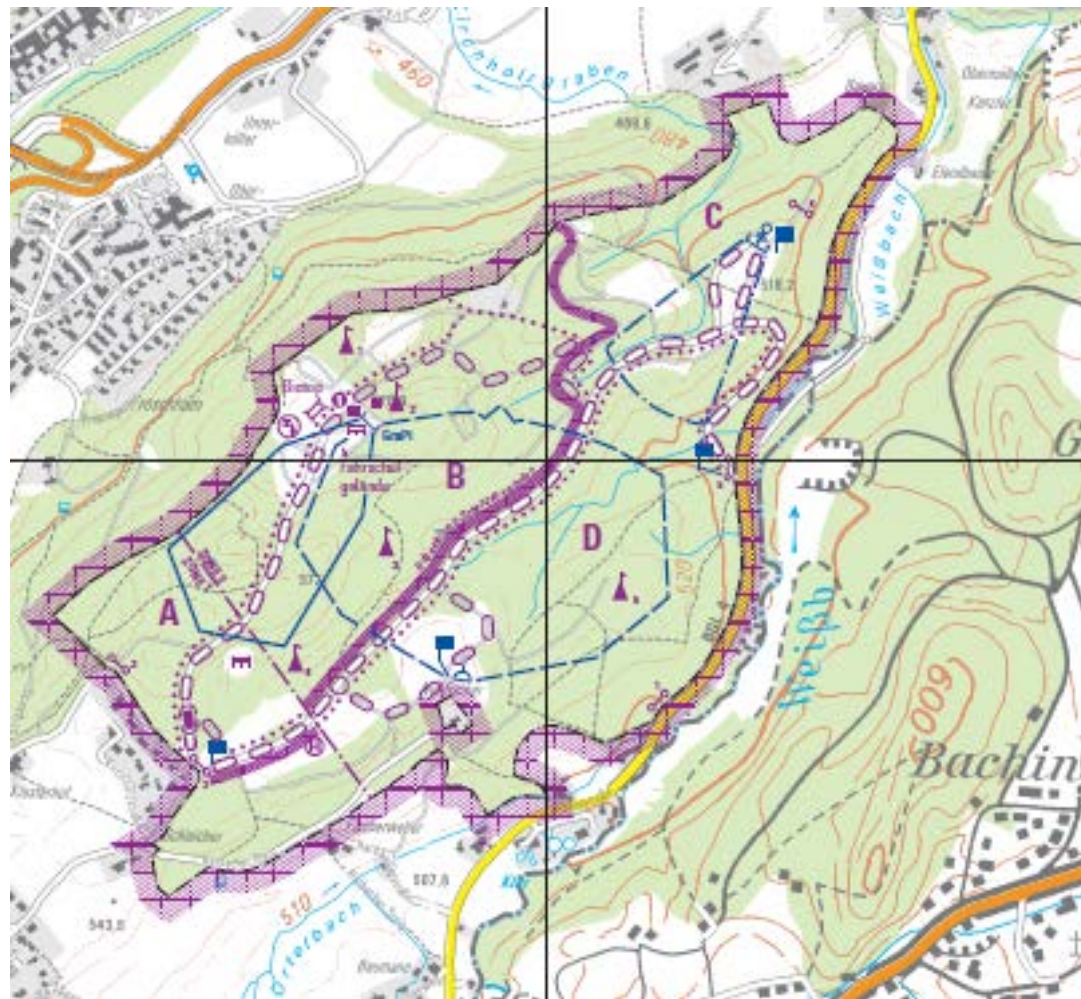

**Zutritt für die Öffentlichkeit ist auf dem Standortübungsplatz Kirchholz Verboten!!!**

Legende: ■ Übungsplatz genutzt  
■ Übungsplatz ungenutzt

**BUNDESWEHR**

**Zutritt für die Öffentlichkeit ist auf dem Standortübungsplatz Kirchholz, seit dem 01.07.2020 Verboten!!!**

Der Übungsplatz Kirchholz ist seit dem 01.07.2020 ein „**Militärischer-Sicherheitsbereich**“ geworden.

Das wiederrechtliche Betreten des Standortübungsplatzes Kirchholz ist **verboten** und kann strafrechtlich verfolgt werden.